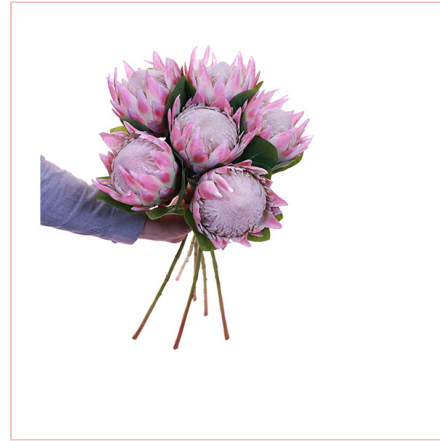

**Categories:** Roses, Stems

**Peony Real Touch - White Pink**

**SKU:** BX6/RT19IN/WHPK

**Height:** 51cm

**Stock:** 10

**Categories:** Stems

**Peony Real Touch - White Pink**

**SKU:** BX6/RT27.5IN/WPK

**Height:** 70cm

**Stock:** 10

**Categories:** Stems

**Peony Real Touch - Dark Pink**

**SKU:** BX6/RT28IN/DKPK

**Height:** 70cm

**Stock:** 10

**Categories:** Stems